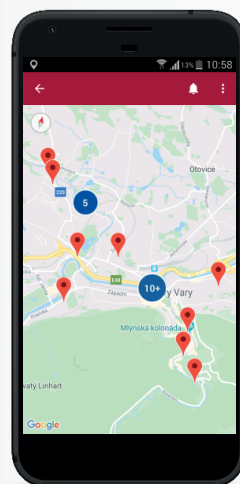

Aplikace upozorňuje na nejbližší poskytovatele slev ve Vašem okolí. Ukáže Vám jejich polohu na mapě, vzdálenost pěšky, autem nebo na kole, otevírací dobu a samozřejmě výši slevy, kterou díky Senior Pasu získáte. Naleznete zde i kompletní seznam poskytovatelů, který si můžete pohodlně filtrovat podle místa, výše slevy nebo kategorie poskytovatelů. Tato aplikace umožňuje pohodlnou orientaci v možnostech slev projektu Senior Pas, aniž byste u sebe museli mít tištěný katalog nebo dlouze předem vyhledávat, kam si zajít pro svoji slevu. Její předností je, že výhody a tipy, jak aktivně trávit svůj čas, platí na celém území České republiky. Další její užitečnou funkcí je, že jako držitelé Senior Pasu se díky této mobilní aplikaci můžete dozvědět o celé řadě zajímavých akcí, které jsou pro Vás organizovány, jako například nejrůznější tematické přednášky, soutěže, konference nebo veletrhy včetně tipů, kam na výlety za poznáním, které Vám zpříjemní volný čas a při kterých poznáte nové přátele. Dobrou zprávou je, že tuto mobilní aplikaci můžete využívat při cestování v rámci celé České republiky.

KATALOG SLEV...

Máte už novou aplikaci Senior Pas?

Senior Pas

Google play App Store

Instalace (Android)

Musíte mít na svém zařízení přístup na internet pomocí Wi-Fi připojení nebo mobilních dat.

Otevřete si aplikaci Obchod Google Play.

Do vyhledávání zadáte: „Senior pasy“.

V seznamu vyhledaných aplikací zvolíte požadovanou položku aplikace Senior pasy Karlovarský kraj.

Přes tlačítko INSTALOVAT zahájíte instalaci.

Přijmete podmínky instalace.

Aplikace se stáhne do Vašeho zařízení a bude umístěna na úvodní obrazovce.

Tuto ikonu hledej ve svém telefonu

Obchod Play

Pro rychlé stažení vyfoť QR kód

Tuto ikonu hledej ve svém telefonu

App Store

Instalace (Apple)