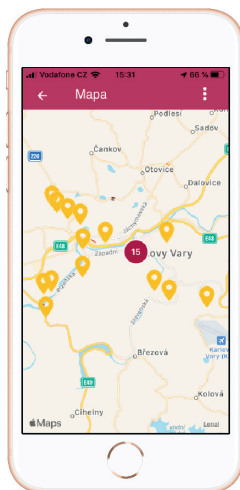

Do vyhledávání zadáte: „Senior pasy“.

V seznamu vyhledaných aplikací zvolíte požadovanou položku aplikace Senior pasy Karlovarský kraj.

Přes tlačítko INSTALOVAT zahájíte instalaci.

Přijmete podmínky instalace.

Aplikace se stáhne do Vašeho zařízení a bude umístěna na úvodní obrazovce.

Tuto ikonu hledej ve svém telefonu

Obchod Play

Pro rychlé stažení vyfoť QR kód

Tuto ikonu hledej ve svém telefonu

App Store

Instalace (Apple)

Musíte mít na svém zařízení přístup na internet pomocí Wi-Fi připojení nebo mobilních dat.

Otevřete si aplikaci App Store.

Do vyhledávání zadáte: „Senior pasy“.

V seznamu vyhledaných aplikací zvolíte požadovanou položku aplikace Senior pas Karlovarský kraj.