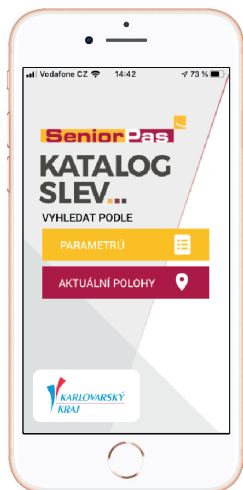

Do vyhledávání zadáte: „Senior pasy“.

V seznamu vyhledaných aplikací zvolíte požadovanou položku aplikace Senior pasy Karlovarský kraj.

Přes tlačítko INSTALOVAT zahájíte instalaci.

Přijmete podmínky instalace.

Aplikace se stáhne do Vašeho zařízení a bude umístěna na úvodní obrazovce.

Tuto ikonu hledej ve svém telefonu

Obchod Play

Pro rychlé stažení vyfoť QR kód

Tuto ikonu hledej ve svém telefonu

App Store

Instalace (Apple)

Musíte mít na svém zařízení přístup na internet pomocí Wi-Fi připojení nebo mobilních dat.

Otevřete si aplikaci App Store.

Do vyhledávání zadáte: „Senior pasy“.

V seznamu vyhledaných aplikací zvolíte požadovanou položku aplikace Senior pas Karlovarský kraj.